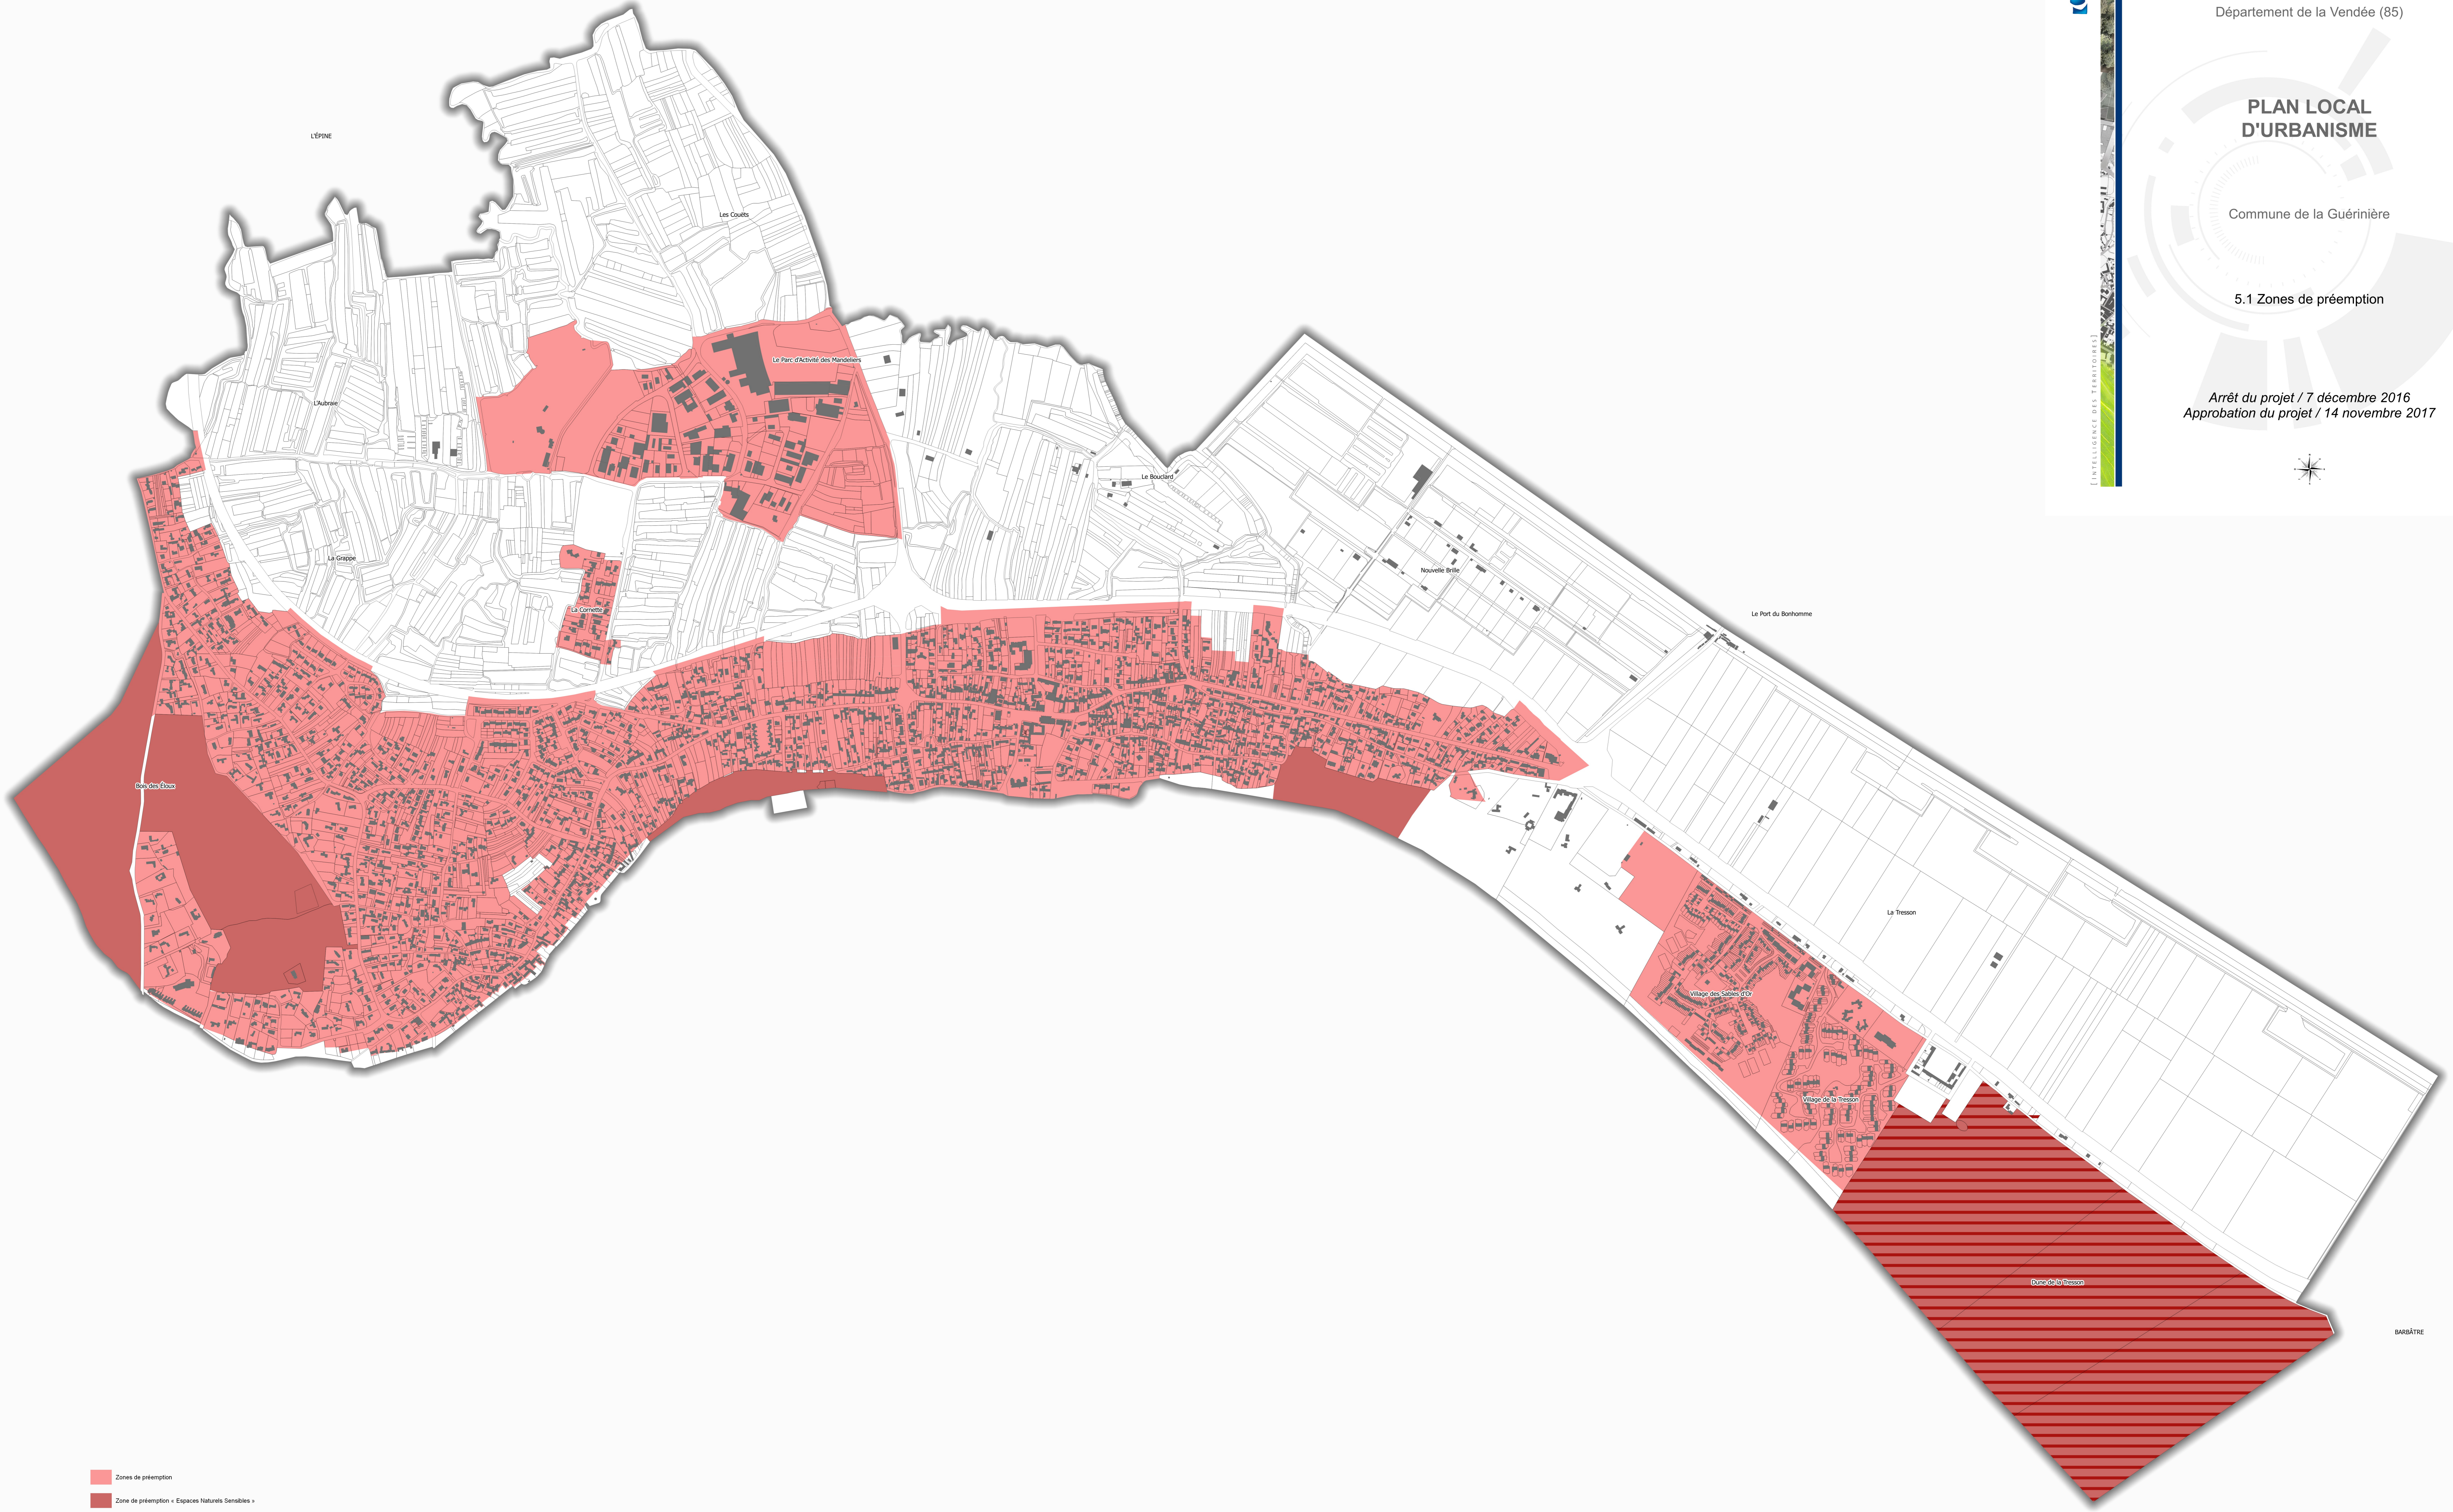

PLAN LOCAL D'URBANISME

Commune de la Guérande

5.1 Zones de préemption

Arrêt du projet / 7 décembre 2016
Approbation du projet / 14 novembre 2017

- Zones de préemption
- Zone de préemption « Espaces Naturels Sensibles »
- Espace naturel sensible

[INTELLIGENCE DES TERRITOIRES]

BREBÈRE