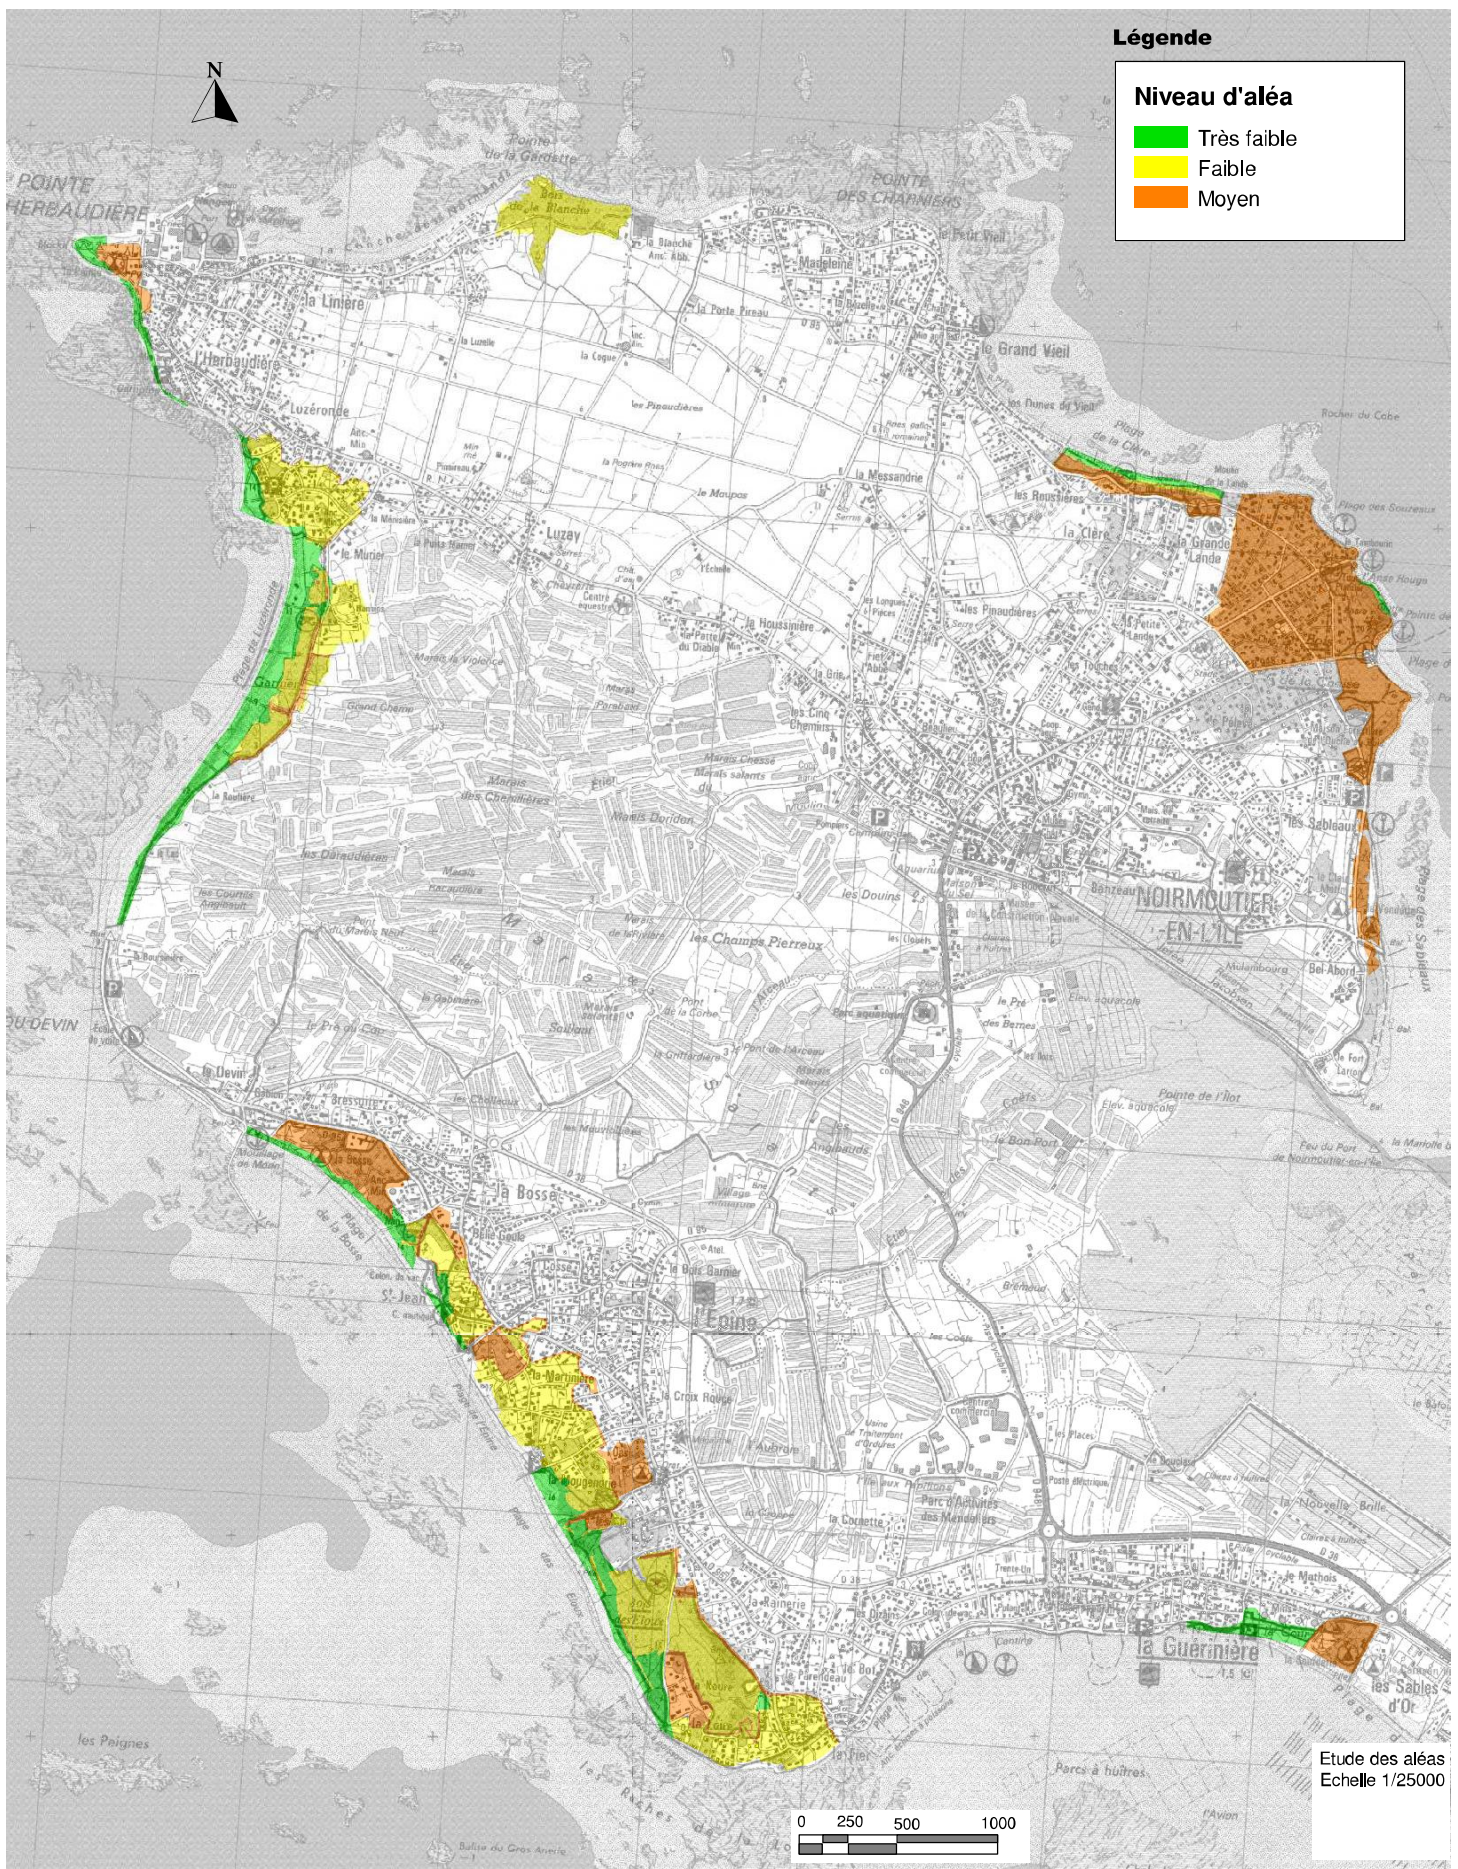

# ÎLE DE NOIRMOUTIER

## PLAN DE PRÉVENTION DES RISQUES NATURELS PRÉVISIBLES LITTORAUX

Île de Noirmoutier après le passage de Xynthia

### Annexe n°8 : Cartes d'aléa feu de forêt à la notice de présentation

Approbation – Octobre 2015

**Légende**

**Niveau d'aléa**

- Très faible
- Faible
- Moyen

Etude des aléas  
Echelle 1/25000

Fonds SCAN25/cadastre, source : DDE de la Vendée