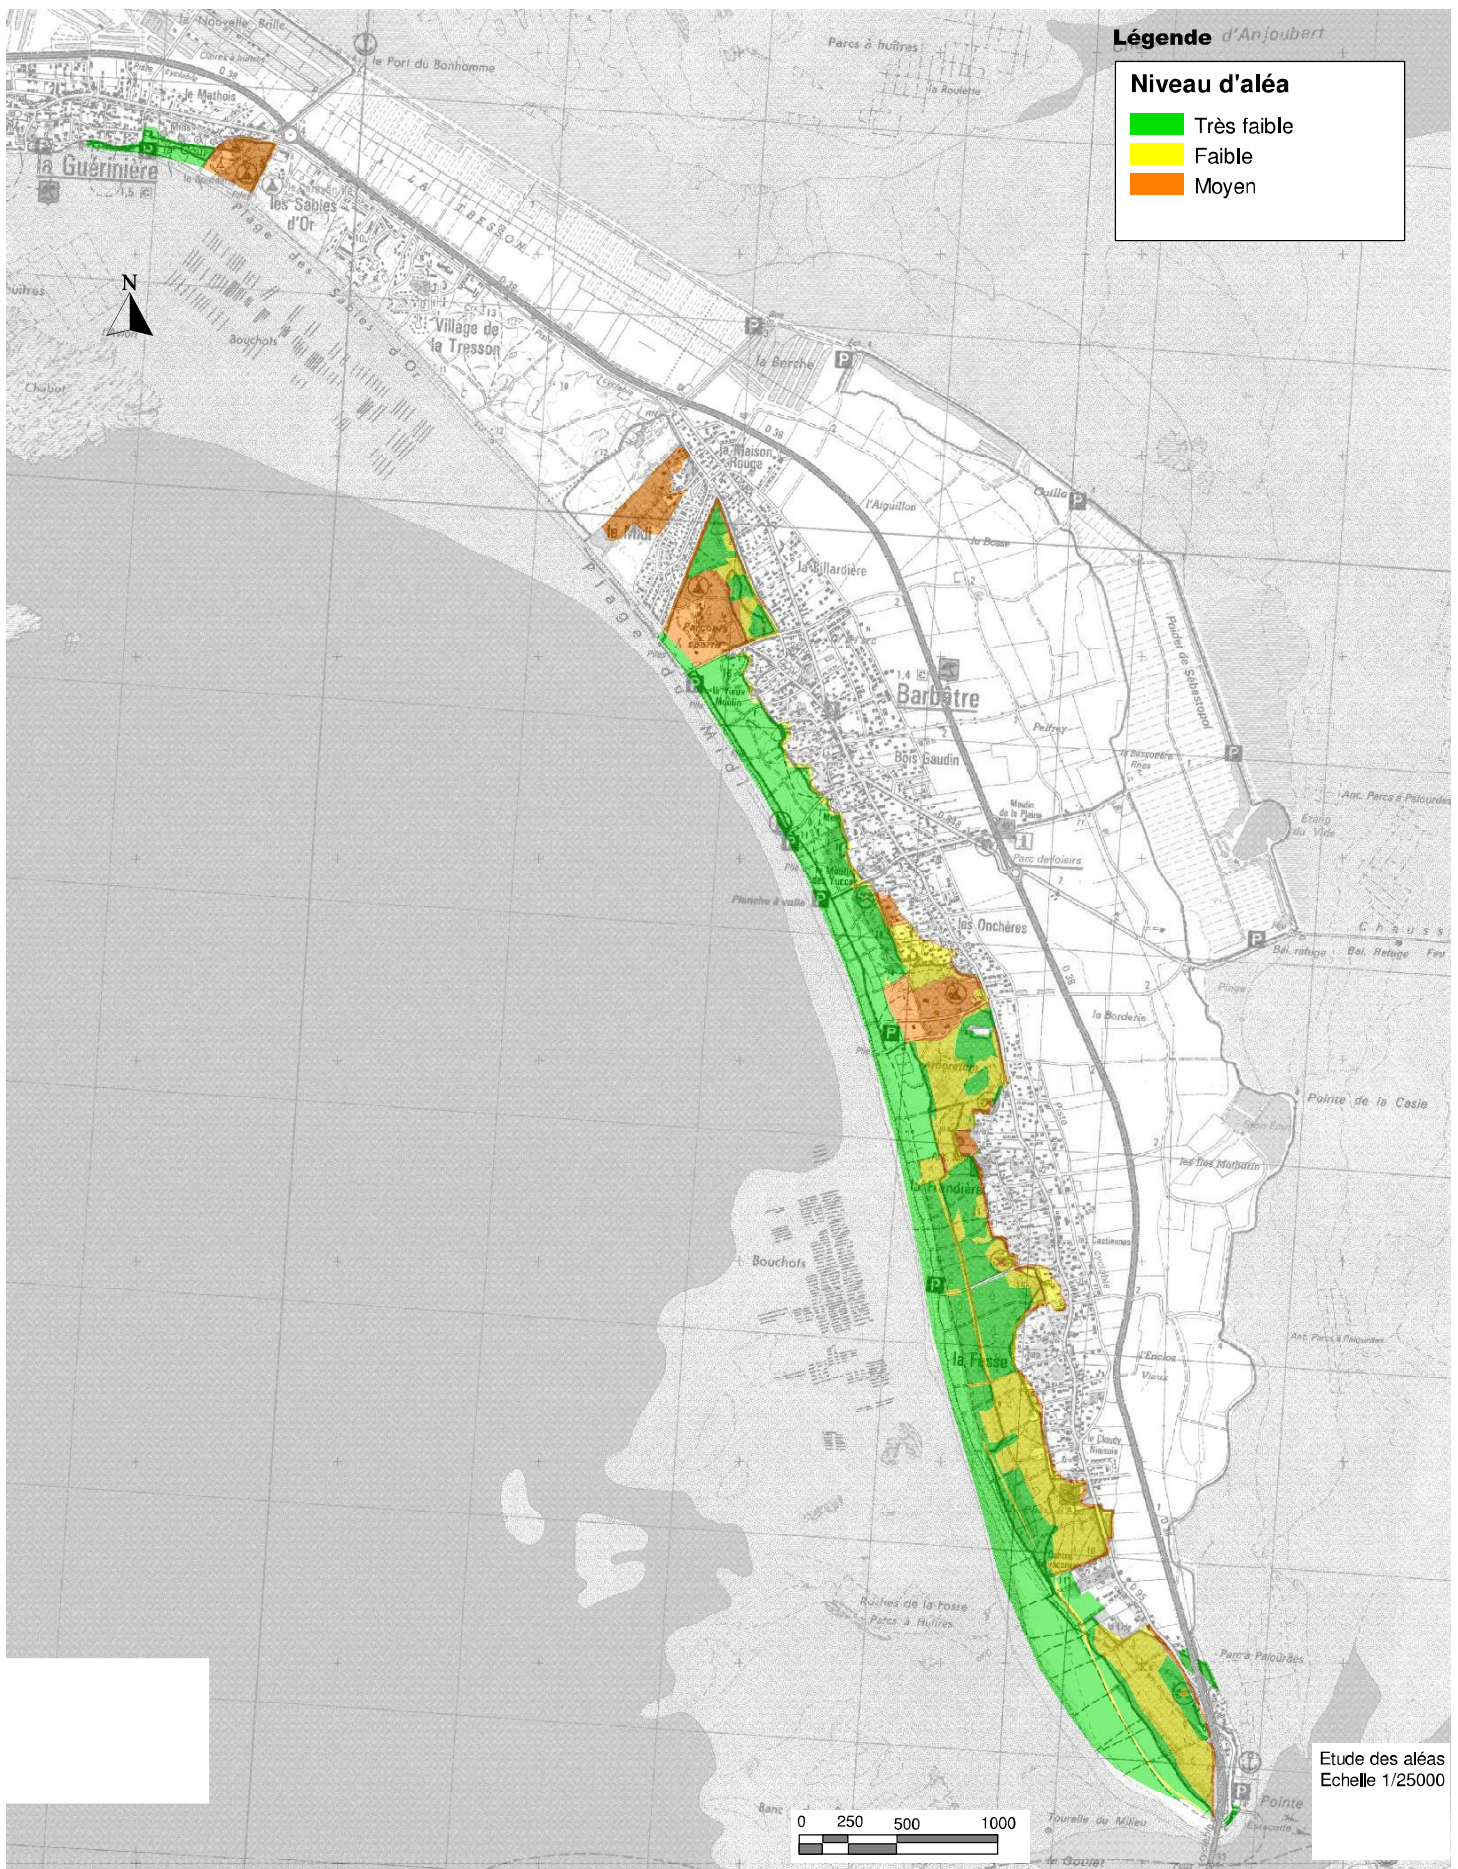

## PLAN DE PRÉVENTION DES RISQUES NATURELS PRÉVISIBLES LITTORAUX

Île de Noirmoutier après le passage de Xynthia

### Annexe n°8 : Cartes d'aléa feu de forêt à la notice de présentation

Approbation – Octobre 2015

**Légende**

**Niveau d'aléa**

- Très faible
- Faible
- Moyen

Etude des aléas  
Echelle 1/25000

Fonds SCAN25/cadastre, source : DDE de la Vendée

**PLAN DE PREVENTION DES RISQUES NATURELS  
ILE DE NOIRMOUTIER**

**RISQUES D'INCENDIE DE FORETS :  
Niveau d'aléa - Noirmoutier Partie Nord**

Légende d'Anjoubert

**Niveau d'aléa**

- Très faible
- Faible
- Moyen